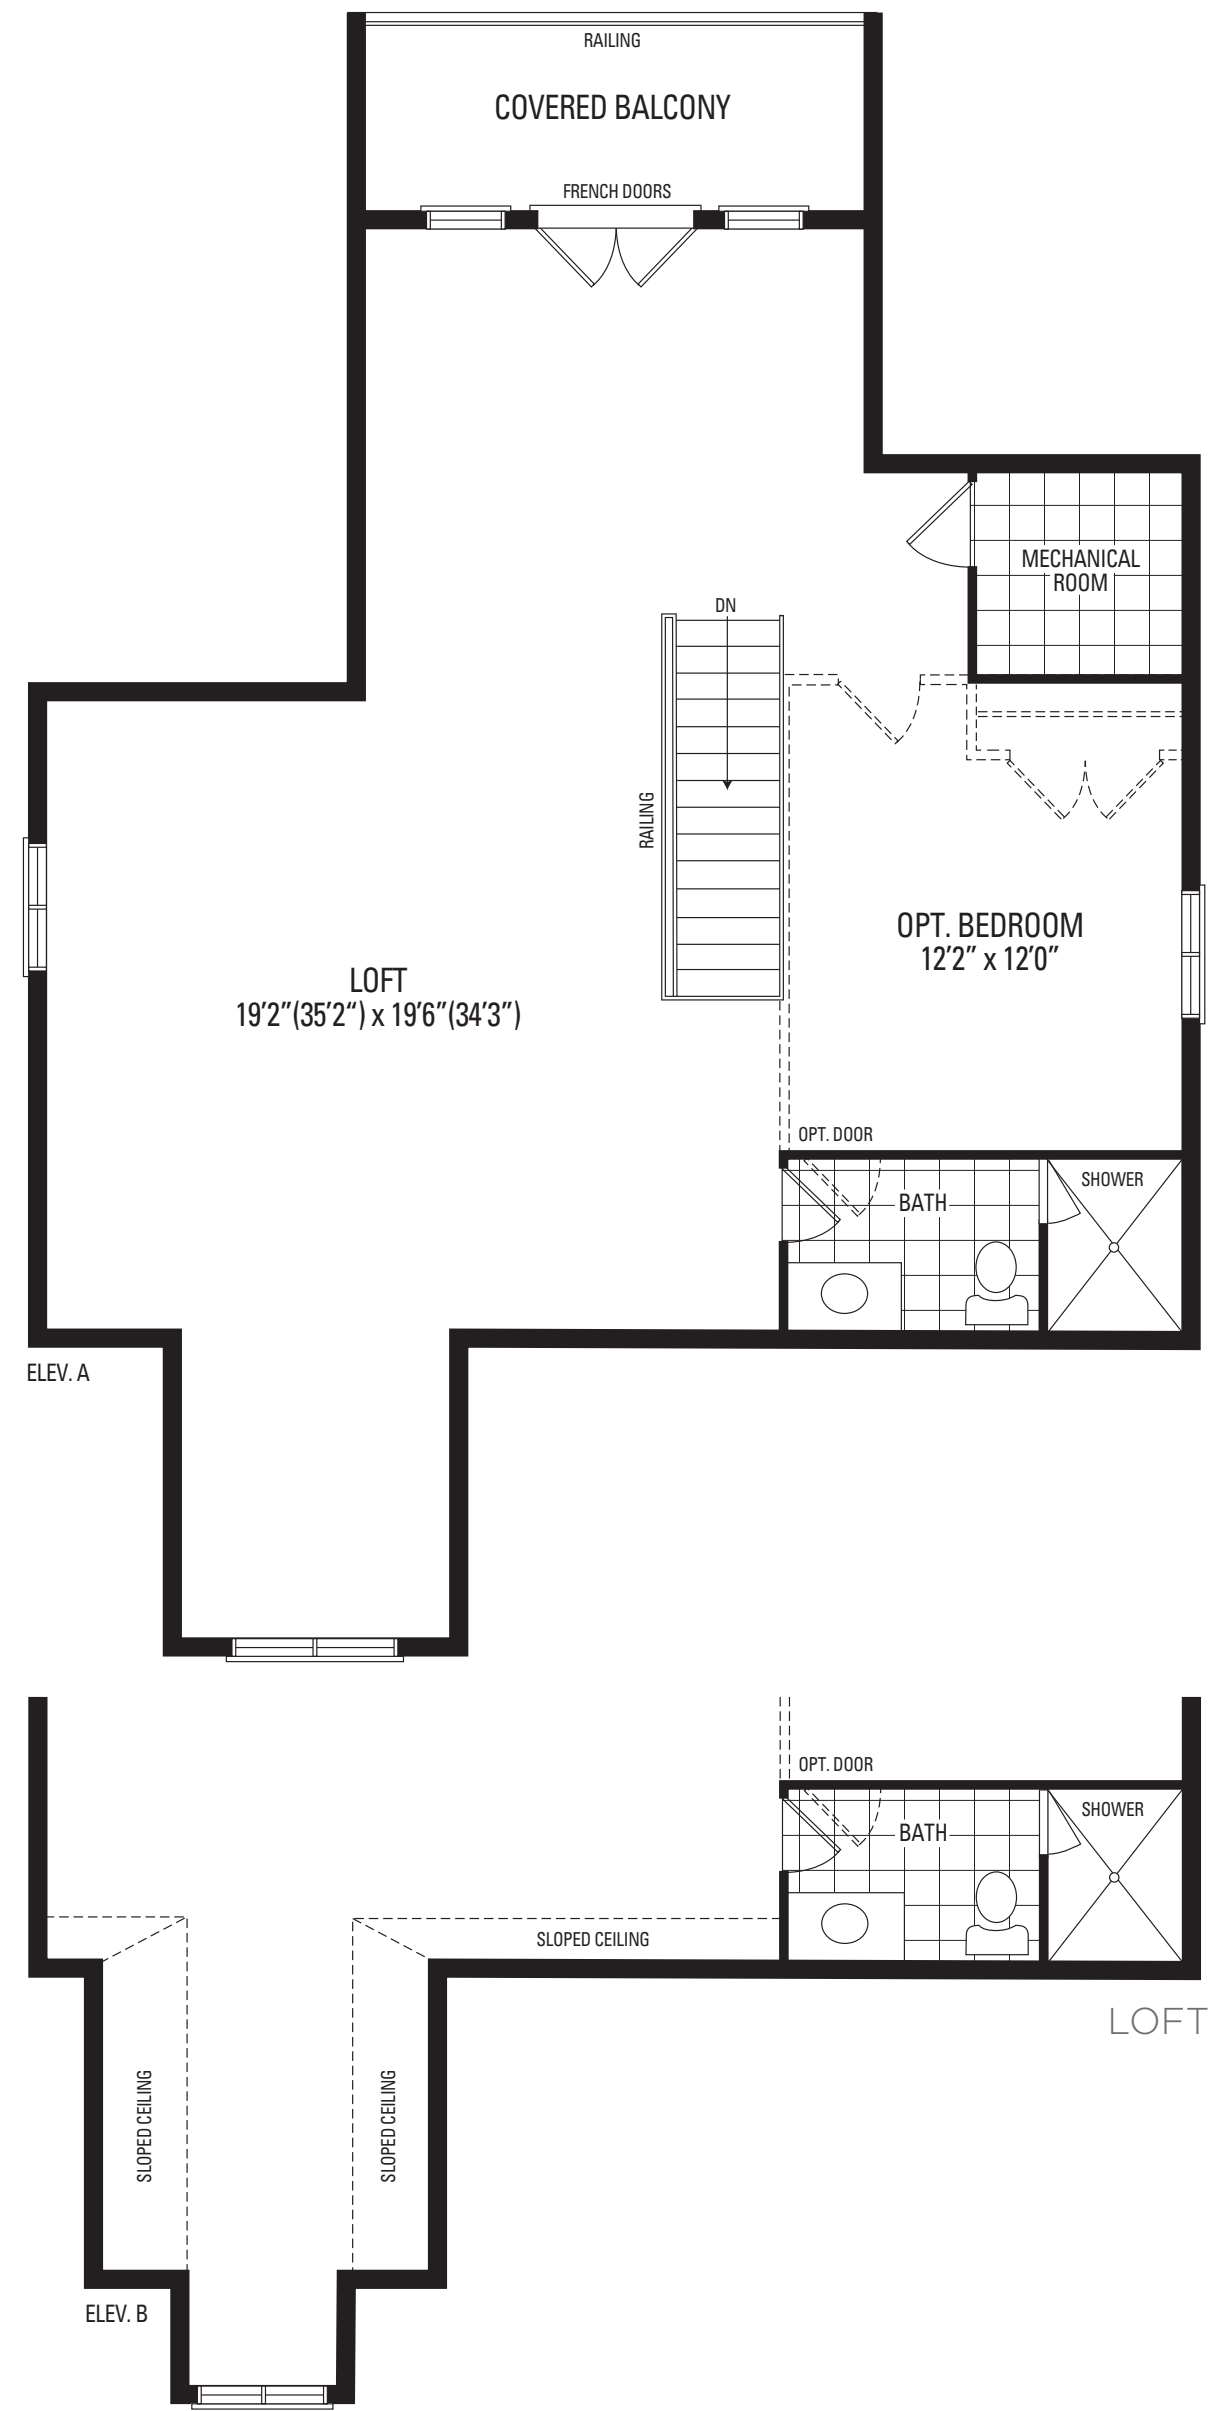

MIRA • LOFT • ELEV. A

MIRA LOFT

REAR / ELEVATION A

MIRA • LOFT

45' LOT ELEVATION A • 5,028 SQ.FT. / ELEVATION B • 5,056 SQ.FT.

MIRA • LOFT • ELEV. B

MIRA REAR • LOFT • ELEV. B