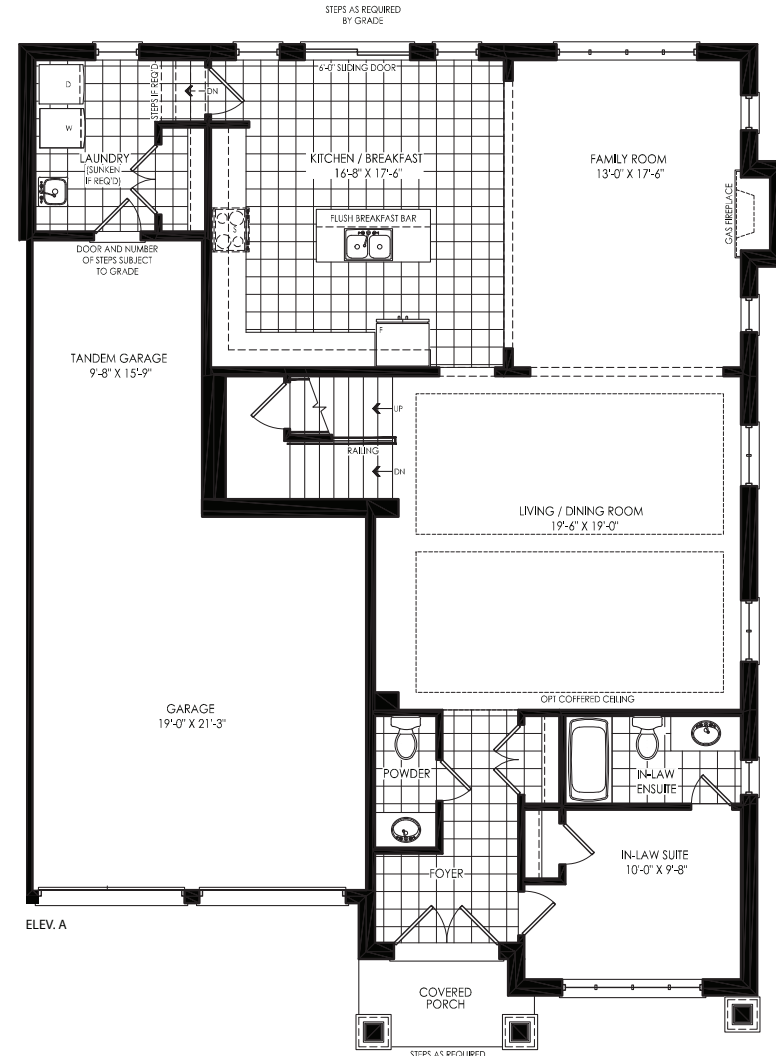

OWEN - 5 BEDROOM LAYOUT

Elev. A | 3,709 sq.ft. • Elev. B | 3,718 sq.ft. • Elev. C | 3,719 sq.ft.

ELEV. A

ELEV. B

ELEV. C

MAIN LEVEL

ELEV. A

ELEV. B

ELEV. C

OPT. MAIN LEVEL WITH IN LAW SUITE

ELEV. A & C

ELEV. B

LOWER LEVEL

ELEV. A

ELEV. B

ELEV. C

UPPER LEVEL