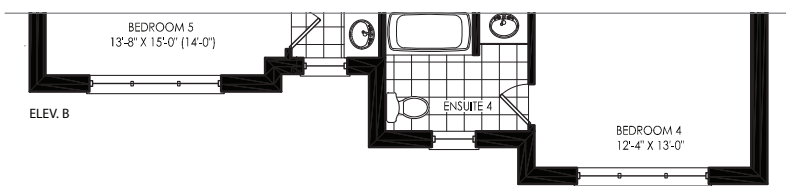

OWEN - 5 BEDROOM LAYOUT

Elev. A | 3,709 sq.ft. • Elev. B | 3,718 sq.ft. • Elev. C | 3,719 sq.ft.

ELEV. A

ELEV. B

ELEV. C

MAIN LEVEL

ELEV. A

ELEV. B

ELEV. C

OPT. MAIN LEVEL WITH IN LAW SUITE

ELEV. A & C

ELEV. B

LOWER LEVEL

ELEV. A

ELEV. B

ELEV. C