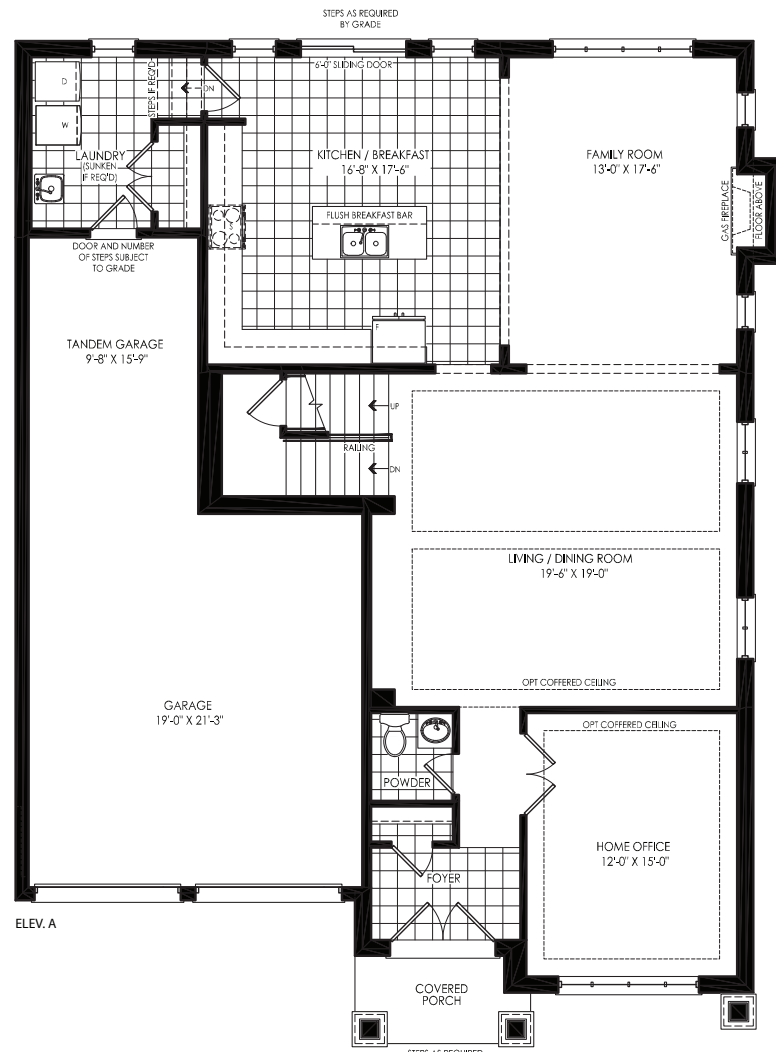

OWEN - 5 BEDROOM LAYOUT

Elev. A | 3,709 sq.ft. • Elev. B | 3,718 sq.ft. • Elev. C | 3,719 sq.ft.

ELEV. A

ELEV. B

ELEV. C

MAIN LEVEL

ELEV. A

ELEV. B

ELEV. C

OPT. MAIN LEVEL WITH IN LAW SUITE

ELEV. A & C

ELEV. B

LOWER LEVEL

ELEV. A

ELEV. B

ELEV. C

UPPER LEVEL