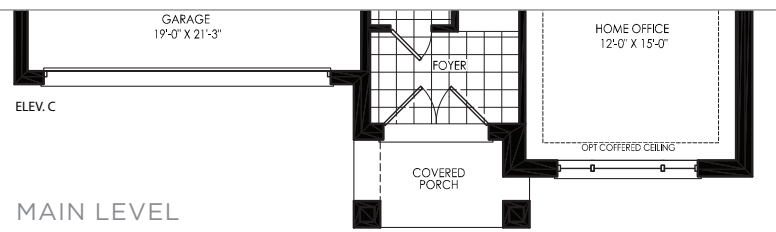

OWEN - 5 BEDROOM LAYOUT

Elev. A | 3,709 sq.ft. • Elev. B | 3,718 sq.ft. • Elev. C | 3,719 sq.ft.

ELEV. A

ELEV. B

ELEV. C

MAIN LEVEL

ELEV. A

ELEV. B

ELEV. C

OPT. MAIN LEVEL WITH IN LAW SUITE

ELEV. A & C

ELEV. B

LOWER LEVEL

ELEV. A

ELEV. B

ELEV. C