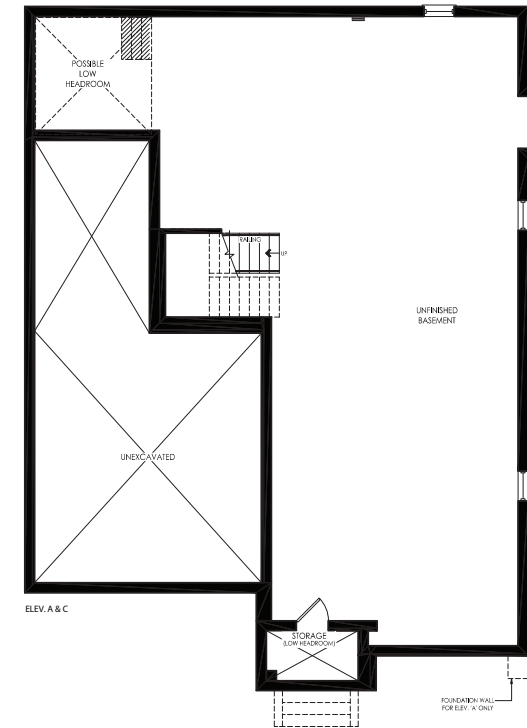

OWEN - 5 BEDROOM LAYOUT

Elev. A | 3,709 sq.ft. • Elev. B | 3,718 sq.ft. • Elev. C | 3,719 sq.ft.

ELEV. A

ELEV. B

ELEV. C

MAIN LEVEL

ELEV. A

ELEV. B

ELEV. C

OPT. MAIN LEVEL WITH IN LAW SUITE

ELEV. A & C

ELEV. B

LOWER LEVEL

ELEV. A

ELEV. B

ELEV. C

UPPER LEVEL