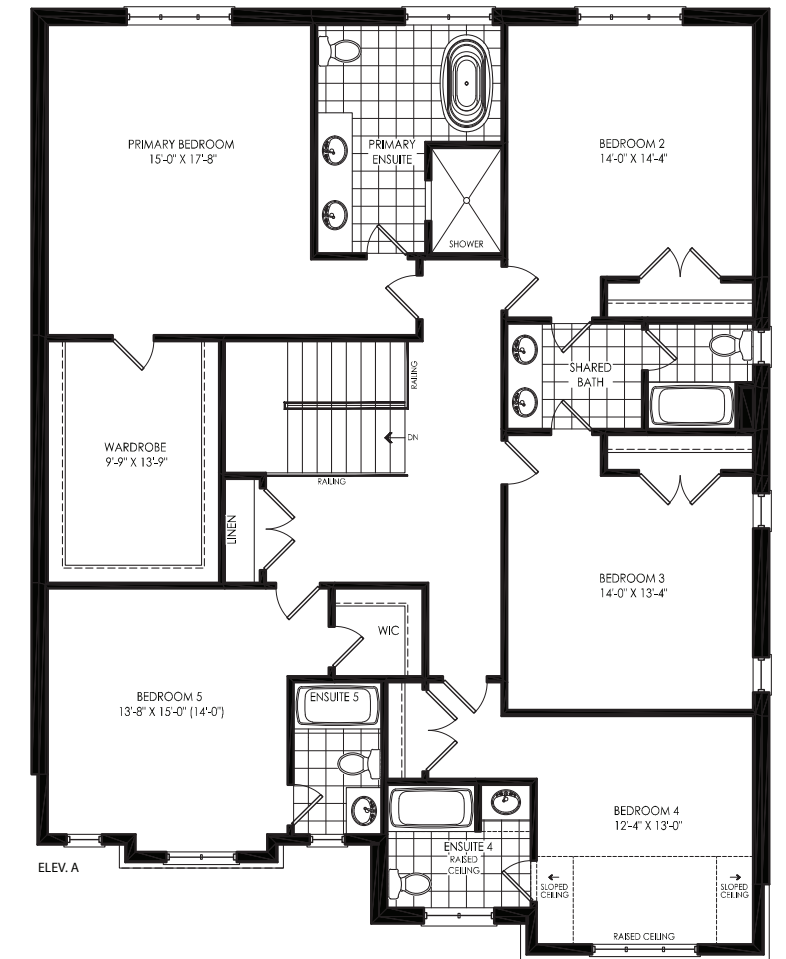

OWEN - 5 BEDROOM LAYOUT

Elev. A | 3,709 sq.ft. • Elev. B | 3,718 sq.ft. • Elev. C | 3,719 sq.ft.

ELEV. A

ELEV. B

ELEV. C

MAIN LEVEL

ELEV. A

ELEV. B

ELEV. C

OPT. MAIN LEVEL WITH IN LAW SUITE

ELEV. A & C

ELEV. B

LOWER LEVEL

ELEV. A

ELEV. B

ELEV. C

UPPER LEVEL