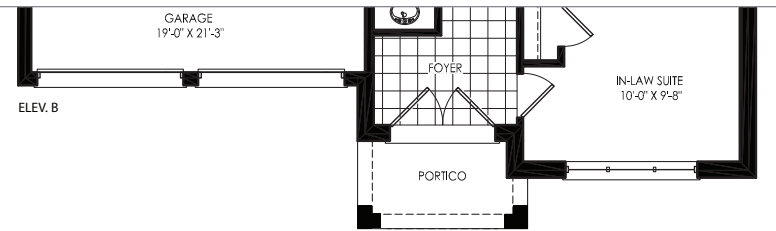

OWEN - 5 BEDROOM LAYOUT

Elev. A | 3,709 sq.ft. • Elev. B | 3,718 sq.ft. • Elev. C | 3,719 sq.ft.

ELEV. A

ELEV. B

ELEV. C

MAIN LEVEL

ELEV. A

ELEV. B

ELEV. C

OPT. MAIN LEVEL WITH IN LAW SUITE

ELEV. A & C

ELEV. B

LOWER LEVEL

ELEV. A

ELEV. B

ELEV. C